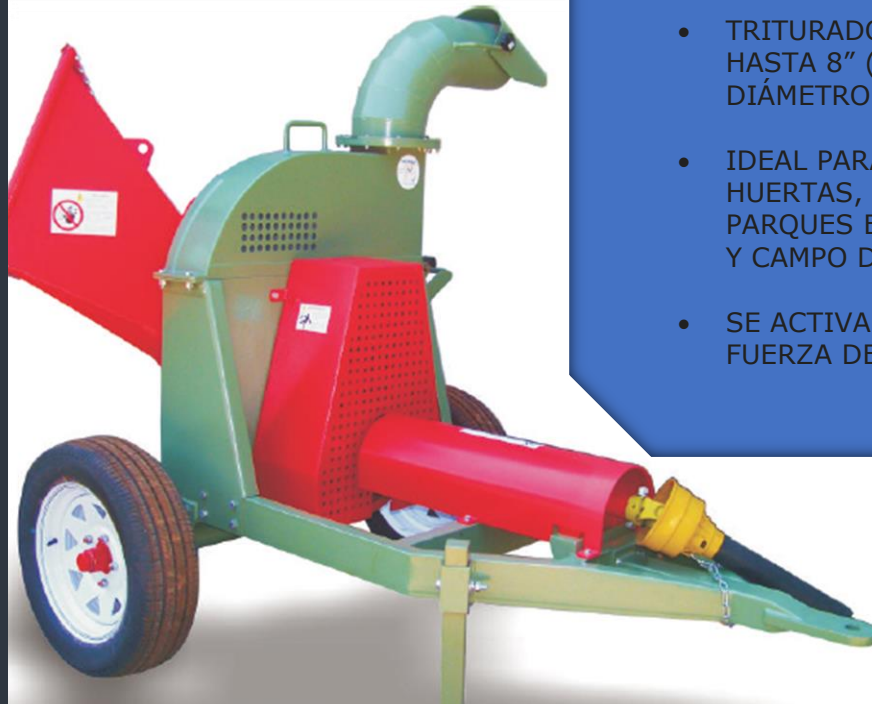

COMPOSTAMEX™

Hoja Descriptiva Trituradores Astilladores

MOLINO TRITURADOR ASTILLADOR 30

COMPOSTAMEX SA DE CV

Av. Mariano Otero # 2347 piso 5 int
C, Col. Verde Valle, Guadalajara,
Jalisco, MÉXICO C.P. 44550
Tel: 52+(33)14541870
informacion@compostamex.com
www.compostamex.com

- TRITURADORA DE RAMAS HASTA 8" (20 cm) DE DIÁMETRO
- IDEAL PARA EL USO DE HUERTAS, BOSQUES, PARQUES ECOTURÍSTICOS, Y CAMPO DE GOLF.
- SE ACTIVA CON TOMA DE FUERZA DEL TRACTOR

CAPACIDAD DE ALIMENTACIÓN	8"(20 cm) DIÁMETRO MÁXIMO.
ALIMENTACIÓN	MANUAL.
DISCO DE CORTE	30" DIÁMETRO x 1 ¼" DE ANCHO.
CUCHILLAS	4 PIEZAS (3/8" x 4" x 10 ½")
LARGO	104"(264 cm)
ANCHO	63"(160 cm)
ALTURA	72"(183 cm)
PESO	615 kg
TIPO DE TRANSPORTE	JALÓN (TIPO REMOLQUE)
LLANTAS	RODADO 195 / 65. R15.
REVOLUCIONES A TOMA DE FUERZA	540 R.P.M. MÁXIMO.
POTENCIA A TOMA DE FUERZA	40 A 53 H. P. MÍNIMA.
CAPACIDAD DE TRITURADO /ASTILLADO	DE 6 A 9 m CÚBICOS DE MATERIAL POR HORA (DEPENDIENDO DE LA ALIMENTACIÓN Y DEL TIPO DE MATERIAL A MOLER).

CAPACIDAD DE ALIMENTACIÓN	10" (25 cm) DIÁMETRO MÁXIMO
ALIMENTACIÓN	MANUAL.
DISCO DE CORTE	36" DIÁMETRO x 2" ANCHO.
CUCHILLAS	4 PIEZAS. (1/2" x 4" x 12")
LARGO	106" (269 cm)
ANCHO	70" (178 cm)
ALTURA	79" (201 cm)
PESO	960 kg
TIPO DE TRANSPORTE	JALÓN (TIPO REMOLQUE).
LLANTAS	RODADO 7.50 / 16.
REVOLUCIONES A TOMA DE FUERZA	540 R.P.M. MÁXIMO.
POTENCIA A TOMA DE FUERZA	53 H.P. MÍNIMA.
CAPACIDAD DE TRITURADO / ASTILLADO	6 A 12 m CÚBICOS DE MATERIAL POR HORA. (DEPENDIENDO DE LA ALIMENTACIÓN Y DEL TIPO DE MATERIAL A MOLER).